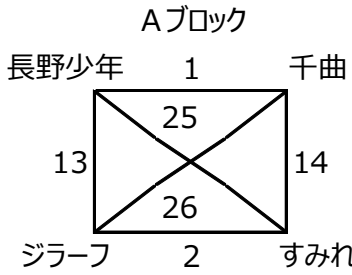

8月24日（土） 予選リーグ 時間割

試合時間	試合番号	人工芝サッカー場 A	主審	副審	試合番号	人工芝サッカー場 B	主審	副審
9:30	1	長野少年 VS 千曲	当該	当該	2	ジラーフ VS すみれ	当該	当該
10:10	5	春日 VS 篠ノ井	当該	当該	6	多々良 VS Azul	当該	当該
11:00	開 会 式 人工芝サッカー場							
11:30	9	射水 VS 戸上	当該	当該	10	船橋法典 VS 聖隷朽叶	当該	当該
12:10	15	中野 VS アルフト	当該	当該	16	渋川 VS 埴生	当該	当該
12:55	19	リガーレ VS 須坂	当該	当該	20	下川前橋 VS 南箕輪	当該	当該
13:35	23	NPIC VS 聖隷レッド	当該	当該	24	水石 VS 屋代	当該	当該
14:20	25	長野少年 VS すみれ	当該	当該	28	アルフト VS 渋川	当該	当該
15:00	29	春日 VS Azul	当該	当該	32	須坂 VS 下川前橋	当該	当該
15:40	33	射水 VS 聖隷朽叶	当該	当該	36	聖隷レッド VS 水石	当該	当該