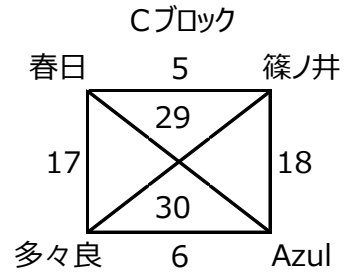

8月24日（土） 予選リーグ 時間割

試合時間	試合番号	人工芝サッカー場 A	主審	副審	試合番号	人工芝サッカー場 B	主審	副審
9:30	1	長野少年 VS 千曲	当該	当該	2	ジラーフ VS すみれ	当該	当該
10:10	5	春日 VS 篠ノ井	当該	当該	6	多々良 VS Azul	当該	当該
11:00	開 会 式 人工芝サッカー場							
11:30	9	射水 VS 戸上	当該	当該	10	船橋法典 VS 聖隷朽叶	当該	当該
12:10	15	中野 VS アルフト	当該	当該	16	渋川 VS 埴生	当該	当該
12:55	19	リガーレ VS 須坂	当該	当該	20	下川前橋 VS 南箕輪	当該	当該
13:35	23	NPIC VS 聖隷レッド	当該	当該	24	水石 VS 屋代	当該	当該
14:20	25	長野少年 VS すみれ	当該	当該	28	アルフト VS 渋川	当該	当該
15:00	29	春日 VS Azul	当該	当該	32	須坂 VS 下川前橋	当該	当該
15:40	33	射水 VS 聖隷朽叶	当該	当該	36	聖隷レッド VS 水石	当該	当該

試合時間	試合番号	クレーグランド 東	主審	副審	試合番号	クレーグランド 西	主審	副審
9:30	3	中野 VS 渋川	当該	当該	4	アルフト VS 埴生	当該	当該
10:10	7	リガーレ VS 下川前橋	当該	当該	8	須坂 VS 南箕輪	当該	当該
11:00	開 会 式 人工芝サッカー場							
11:30	11	NPIC VS 水石	当該	当該	12	聖隷レッド VS 屋代	当該	当該
12:10	13	長野少年 VS ジラーフ	当該	当該	14	千曲 VS すみれ	当該	当該
12:55	17	春日 VS 多々良	当該	当該	18	篠ノ井 VS Azul	当該	当該
13:35	21	射水 VS 船橋法典	当該	当該	22	戸上 VS 聖隷朽叶	当該	当該
14:20	27	中野 VS 埴生	当該	当該	26	ジラーフ VS 千曲	当該	当該
15:00	31	リガーレ VS 南箕輪	当該	当該	30	多々良 VS 篠ノ井	当該	当該
15:40	35	NPIC VS 屋代	当該	当該	34	船橋法典 VS 戸上	当該	当該