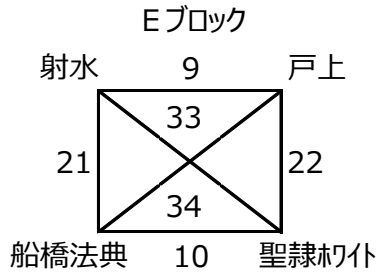

8月24日（土） 予選リーグ 時間割

試合時間	試合番号	人工芝サッカー場 A	主審	副審	試合番号	人工芝サッカー場 B	主審	副審
9:30	1	長野少年 VS 千曲	当該	当該	2	ジラーフ VS すみれ	当該	当該
10:10	5	春日 VS 篠ノ井	当該	当該	6	多々良 VS Azul	当該	当該
11:00	開 会 式 人工芝サッカー場							
11:30	9	射水 VS 戸上	当該	当該	10	船橋法典 VS 聖隷朽叶	当該	当該
12:10	15	中野 VS アルフト	当該	当該	16	渋川 VS 埴生	当該	当該
12:55	19	リガーレ VS 須坂	当該	当該	20	下川前橋 VS 南箕輪	当該	当該
13:35	23	NPIC VS 聖隷レッド	当該	当該	24	水石 VS 屋代	当該	当該
14:20	25	長野少年 VS すみれ	当該	当該	28	アルフト VS 渋川	当該	当該
15:00	29	春日 VS Azul	当該	当該	32	須坂 VS 下川前橋	当該	当該
15:40	33	射水 VS 聖隷朽叶	当該	当該	36	聖隷レッド VS 水石	当該	当該

試合時間	試合番号	クレーグランド 東	主審	副審	試合番号	クレーグランド 西	主審	副審
9:30	3	中野 VS 渋川	当該	当該	4	アルフト VS 埴生	当該	当該
10:10	7	リガーレ VS 下川前橋	当該	当該	8	須坂 VS 南箕輪	当該	当該
11:00	開 会 式 人工芝サッカー場							
11:30	11	NPIC VS 水石	当該	当該	12	聖隷レッド VS 屋代	当該	当該
12:10	13	長野少年 VS ジラーフ	当該	当該	14	千曲 VS すみれ	当該	当該
12:55	17	春日 VS 多々良	当該	当該	18	篠ノ井 VS Azul	当該	当該
13:35	21	射水 VS 船橋法典	当該	当該	22	戸上 VS 聖隷朽叶	当該	当該
14:20	27	中野 VS 埴生	当該	当該	26	ジラーフ VS 千曲	当該	当該
15:00	31	リガーレ VS 南箕輪	当該	当該	30	多々良 VS 篠ノ井	当該	当該
15:40	35	NPIC VS 屋代	当該	当該	34	船橋法典 VS 戸上	当該	当該