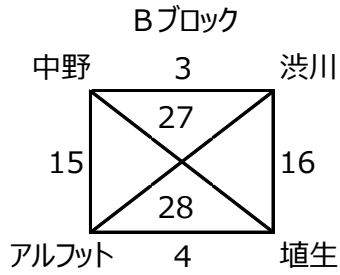

8月24日（土） 予選リーグ 時間割

試合時間	試合番号	人工芝サッカー場 A	主審	副審	試合番号	人工芝サッカー場 B	主審	副審
9:30	1	長野少年 VS 千曲	当該	当該	2	ジラーフ VS すみれ	当該	当該
10:10	5	春日 VS 篠ノ井	当該	当該	6	多々良 VS Azul	当該	当該
11:00	開 会 式 人工芝サッカー場							
11:30	9	射水 VS 戸上	当該	当該	10	船橋法典 VS 聖隷朽叶	当該	当該
12:10	15	中野 VS アルフト	当該	当該	16	渋川 VS 埴生	当該	当該
12:55	19	リガーレ VS 須坂	当該	当該	20	下川前橋 VS 南箕輪	当該	当該
13:35	23	NPIC VS 聖隷レッド	当該	当該	24	水石 VS 屋代	当該	当該
14:20	25	長野少年 VS すみれ	当該	当該	28	アルフト VS 渋川	当該	当該
15:00	29	春日 VS Azul	当該	当該	32	須坂 VS 下川前橋	当該	当該
15:40	33	射水 VS 聖隷朽叶	当該	当該	36	聖隷レッド VS 水石	当該	当該

試合時間	試合番号	クレーグランド 東	主審	副審	試合番号	クレーグランド 西	主審	副審
9:30	3	中野 VS 渋川	当該	当該	4	アルフト VS 埴生	当該	当該
10:10	7	リガーレ VS 下川前橋	当該	当該	8	須坂 VS 南箕輪	当該	当該
11:00	開 会 式 人工芝サッカー場							
11:30	11	NPIC VS 水石	当該	当該	12	聖隷レッド VS 屋代	当該	当該
12:10	13	長野少年 VS ジラーフ	当該	当該	14	千曲 VS すみれ	当該	当該
12:55	17	春日 VS 多々良	当該	当該	18	篠ノ井 VS Azul	当該	当該
13:35	21	射水 VS 船橋法典	当該	当該	22	戸上 VS 聖隷朽叶	当該	当該
14:20	27	中野 VS 埴生	当該	当該	26	ジラーフ VS 千曲	当該	当該
15:00	31	リガーレ VS 南箕輪	当該	当該	30	多々良 VS 篠ノ井	当該	当該
15:40	35	NPIC VS 屋代	当該	当該	34	船橋法典 VS 戸上	当該	当該