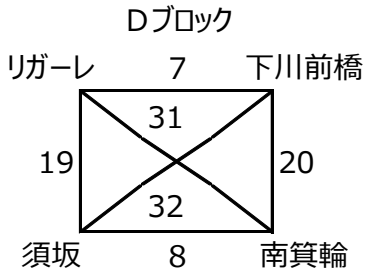

8月24日（土） 予選リーグ 時間割

試合時間	試合番号	人工芝サッカー場 A	主審	副審	試合番号	人工芝サッカー場 B	主審	副審
9:30	1	長野少年 VS 千曲	当該	当該	2	ジラーフ VS すみれ	当該	当該
10:10	5	春日 VS 篠ノ井	当該	当該	6	多々良 VS Azul	当該	当該
11:00	開 会 式 人工芝サッカー場							
11:30	9	射水 VS 戸上	当該	当該	10	船橋法典 VS 聖隷朽叶	当該	当該
12:10	15	中野 VS アルフト	当該	当該	16	渋川 VS 埴生	当該	当該
12:55	19	リガーレ VS 須坂	当該	当該	20	下川前橋 VS 南箕輪	当該	当該
13:35	23	NPIC VS 聖隷レッド	当該	当該	24	水石 VS 屋代	当該	当該
14:20	25	長野少年 VS すみれ	当該	当該	28	アルフト VS 渋川	当該	当該
15:00	29	春日 VS Azul	当該	当該	32	須坂 VS 下川前橋	当該	当該
15:40	33	射水 VS 聖隷朽叶	当該	当該	36	聖隷レッド VS 水石	当該	当該

試合時間	試合番号	クレーグランド 東	主審	副審	試合番号	クレーグランド 西	主審	副審
9:30	3	中野 VS 渋川	当該	当該	4	アルフト VS 埴生	当該	当該
10:10	7	リガーレ VS 下川前橋	当該	当該	8	須坂 VS 南箕輪	当該	当該
11:00	開 会 式 人工芝サッカー場							
11:30	11	NPIC VS 水石	当該	当該	12	聖隷レッド VS 屋代	当該	当該
12:10	13	長野少年 VS ジラーフ	当該	当該	14	千曲 VS すみれ	当該	当該
12:55	17	春日 VS 多々良	当該	当該	18	篠ノ井 VS Azul	当該	当該
13:35	21	射水 VS 船橋法典	当該	当該	22	戸上 VS 聖隷朽叶	当該	当該
14:20	27	中野 VS 埴生	当該	当該	26	ジラーフ VS 千曲	当該	当該
15:00	31	リガーレ VS 南箕輪	当該	当該	30	多々良 VS 篠ノ井	当該	当該
15:40	35	NPIC VS 屋代	当該	当該	34	船橋法典 VS 戸上	当該	当該