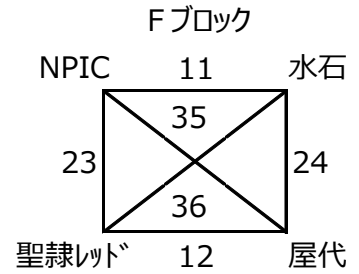

8月24日（土） 予選リーグ 時間割

試合時間	試合番号	人工芝サッカー場 A	主審	副審	試合番号	人工芝サッカー場 B	主審	副審
9:30	1	長野少年 VS 千曲	当該	当該	2	ジラーフ VS すみれ	当該	当該
10:10	5	春日 VS 篠ノ井	当該	当該	6	多々良 VS Azul	当該	当該
11:00	開 会 式 人工芝サッカー場							
11:30	9	射水 VS 戸上	当該	当該	10	船橋法典 VS 聖隷朽叶	当該	当該
12:10	15	中野 VS アルフト	当該	当該	16	渋川 VS 埴生	当該	当該
12:55	19	リガーレ VS 須坂	当該	当該	20	下川前橋 VS 南箕輪	当該	当該
13:35	23	NPIC VS 聖隷レッド	当該	当該	24	水石 VS 屋代	当該	当該
14:20	25	長野少年 VS すみれ	当該	当該	28	アルフト VS 渋川	当該	当該
15:00	29	春日 VS Azul	当該	当該	32	須坂 VS 下川前橋	当該	当該
15:40	33	射水 VS 聖隷朽叶	当該	当該	36	聖隷レッド VS 水石	当該	当該

試合時間	試合番号	クレーグランド 東	主審	副審	試合番号	クレーグランド 西	主審	副審
9:30	3	中野 VS 渋川	当該	当該	4	アルフト VS 埴生	当該	当該
10:10	7	リガーレ VS 下川前橋	当該	当該	8	須坂 VS 南箕輪	当該	当該
11:00	開 会 式 人工芝サッカー場							
11:30	11	NPIC VS 水石	当該	当該	12	聖隷レッド VS 屋代	当該	当該
12:10	13	長野少年 VS ジラーフ	当該	当該	14	千曲 VS すみれ	当該	当該
12:55	17	春日 VS 多々良	当該	当該	18	篠ノ井 VS Azul	当該	当該
13:35	21	射水 VS 船橋法典	当該	当該	22	戸上 VS 聖隷朽叶	当該	当該
14:20	27	中野 VS 埴生	当該	当該	26	ジラーフ VS 千曲	当該	当該
15:00	31	リガーレ VS 南箕輪	当該	当該	30	多々良 VS 篠ノ井	当該	当該
15:40	35	NPIC VS 屋代	当該	当該	34	船橋法典 VS 戸上	当該	当該