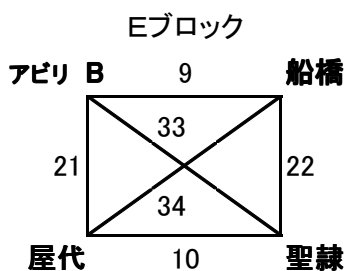

8月16日(土) 予選リーグ

試合時間	試合番号	人工芝サッカー場 A	主審	副審	試合番号	人工芝サッカー場 B	主審	副審
9:00	1	すみれ vs 中野	アビリ B	船橋	2	坂城 vs 春日	聖隷	屋代
9:50	5	パルフェ vs 八ヶ岳	すみれ	中野	6	戸上 vs 射水	坂城	春日
10:40	【開会式】人工芝サッカー場 大会本部前							
11:10	9	アビリ B vs 船橋	パルフェ	八ヶ岳	10	屋代 vs 聖隷	戸上	射水
12:00	15	ALD vs アンジェロ	船橋	アビリ B	16	須坂 vs 千曲	屋代	聖隷
12:50	19	アビリ A vs 新潟	ALD	アンジェロ	20	ピアノコ vs 埴生	須坂	千曲
13:40	23	エクセレン vs 星稜	アビリ A	新潟	24	刈谷 vs 篠ノ井	ピアノコ	埴生
14:30	25	すみれ vs 春日	エクセレン	星稜	28	アンジェロ vs 須坂	刈谷	篠ノ井
15:20	29	パルフェ vs 射水	春日	すみれ	32	新潟 vs ピانوコ	アンジェロ	須坂
16:10	33	アビリ B vs 聖隷	射水	パルフェ	36	星稜 vs 刈谷	新潟	ピアノコ