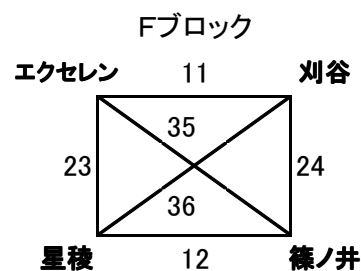

8月16日(土) 予選リーグ

試合時間	試合番号	人工芝サッカー場 A	主審	副審	試合番号	人工芝サッカー場 B	主審	副審
9:00	1	すみれ vs 中野	アビリ B	船橋	2	坂城 vs 春日	聖隷	屋代
9:50	5	パルフェ vs 八ヶ岳	すみれ	中野	6	戸上 vs 射水	坂城	春日
10:40	【開会式】人工芝サッカー場 大会本部前							
11:10	9	アビリ B vs 船橋	パルフェ	八ヶ岳	10	屋代 vs 聖隷	戸上	射水
12:00	15	ALD vs アンジェロ	船橋	アビリ B	16	須坂 vs 千曲	屋代	聖隷
12:50	19	アビリ A vs 新潟	ALD	アンジェロ	20	ピアノコ vs 埴生	須坂	千曲
13:40	23	エクセレン vs 星稜	アビリ A	新潟	24	刈谷 vs 篠ノ井	ピアノコ	埴生
14:30	25	すみれ vs 春日	エクセレン	星稜	28	アンジェロ vs 須坂	刈谷	篠ノ井
15:20	29	パルフェ vs 射水	春日	すみれ	32	新潟 vs ピانوコ	アンジェロ	須坂
16:10	33	アビリ B vs 聖隷	射水	パルフェ	36	星稜 vs 刈谷	新潟	ピアノコ