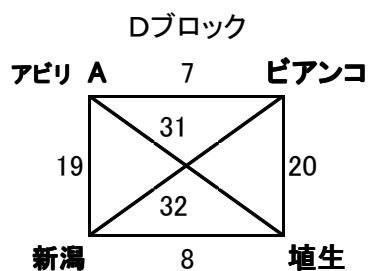

8月16日(土) 予選リーグ

試合時間	試合番号	人工芝サッカー場 A	主審	副審	試合番号	人工芝サッカー場 B	主審	副審
9:00	1	すみれ vs 中野	アビリ B	船橋	2	坂城 vs 春日	聖隷	屋代
9:50	5	パルフェ vs 八ヶ岳	すみれ	中野	6	戸上 vs 射水	坂城	春日
10:40	【開会式】人工芝サッカー場 大会本部前							
11:10	9	アビリ B vs 船橋	パルフェ	八ヶ岳	10	屋代 vs 聖隷	戸上	射水
12:00	15	ALD vs アンジェロ	船橋	アビリ B	16	須坂 vs 千曲	屋代	聖隷
12:50	19	アビリ A vs 新潟	ALD	アンジェロ	20	ピアノコ vs 埴生	須坂	千曲
13:40	23	エクセレン vs 星稜	アビリ A	新潟	24	刈谷 vs 篠ノ井	ピアノコ	埴生
14:30	25	すみれ vs 春日	エクセレン	星稜	28	アンジェロ vs 須坂	刈谷	篠ノ井
15:20	29	パルフェ vs 射水	春日	すみれ	32	新潟 vs ピانوコ	アンジェロ	須坂
16:10	33	アビリ B vs 聖隷	射水	パルフェ	36	星稜 vs 刈谷	新潟	ピアノコ