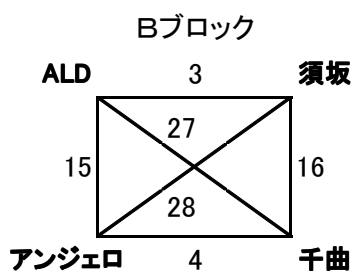

8月16日(土) 予選リーグ

試合時間	試合番号	人工芝サッカー場 A	主審	副審	試合番号	人工芝サッカー場 B	主審	副審
9:00	1	すみれ vs 中野	アビリ B	船橋	2	坂城 vs 春日	聖隷	屋代
9:50	5	パルフェ vs 八ヶ岳	すみれ	中野	6	戸上 vs 射水	坂城	春日
10:40	【開会式】人工芝サッカー場 大会本部前							
11:10	9	アビリ B vs 船橋	パルフェ	八ヶ岳	10	屋代 vs 聖隷	戸上	射水
12:00	15	ALD vs アンジェロ	船橋	アビリ B	16	須坂 vs 千曲	屋代	聖隷
12:50	19	アビリ A vs 新潟	ALD	アンジェロ	20	ピアノコ vs 埴生	須坂	千曲
13:40	23	エクセレン vs 星稜	アビリ A	新潟	24	刈谷 vs 篠ノ井	ピアノコ	埴生
14:30	25	すみれ vs 春日	エクセレン	星稜	28	アンジェロ vs 須坂	刈谷	篠ノ井
15:20	29	パルフェ vs 射水	春日	すみれ	32	新潟 vs ピانوコ	アンジェロ	須坂
16:10	33	アビリ B vs 聖隷	射水	パルフェ	36	星稜 vs 刈谷	新潟	ピアノコ