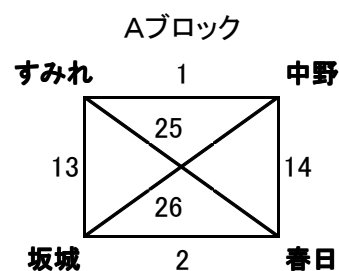

8月16日(土) 予選リーグ

試合時間	試合番号	人工芝サッカー場 A	主審	副審	試合番号	人工芝サッカー場 B	主審	副審
9:00	1	すみれ vs 中野	アビリ B	船橋	2	坂城 vs 春日	聖隷	屋代
9:50	5	パルフェ vs 八ヶ岳	すみれ	中野	6	戸上 vs 射水	坂城	春日
10:40	【開会式】人工芝サッカー場 大会本部前							
11:10	9	アビリ B vs 船橋	パルフェ	八ヶ岳	10	屋代 vs 聖隷	戸上	射水
12:00	15	ALD vs アンジェロ	船橋	アビリ B	16	須坂 vs 千曲	屋代	聖隷
12:50	19	アビリ A vs 新潟	ALD	アンジェロ	20	ピアノコ vs 埴生	須坂	千曲
13:40	23	エクセレン vs 星稜	アビリ A	新潟	24	刈谷 vs 篠ノ井	ピアノコ	埴生
14:30	25	すみれ vs 春日	エクセレン	星稜	28	アンジェロ vs 須坂	刈谷	篠ノ井
15:20	29	パルフェ vs 射水	春日	すみれ	32	新潟 vs ピانوコ	アンジェロ	須坂
16:10	33	アビリ B vs 聖隷	射水	パルフェ	36	星稜 vs 刈谷	新潟	ピアノコ