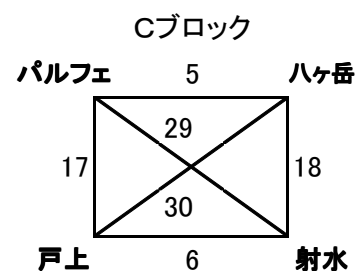

8月16日(土) 予選リーグ

試合時間	試合番号	人工芝サッカー場 A	主審	副審	試合番号	人工芝サッカー場 B	主審	副審
9:00	1	すみれ vs 中野	アビリ B	船橋	2	坂城 vs 春日	聖隷	屋代
9:50	5	パルフェ vs 八ヶ岳	すみれ	中野	6	戸上 vs 射水	坂城	春日
10:40	【開会式】人工芝サッカー場 大会本部前							
11:10	9	アビリ B vs 船橋	パルフェ	八ヶ岳	10	屋代 vs 聖隷	戸上	射水
12:00	15	ALD vs アンジェロ	船橋	アビリ B	16	須坂 vs 千曲	屋代	聖隷
12:50	19	アビリ A vs 新潟	ALD	アンジェロ	20	ピアノコ vs 埴生	須坂	千曲
13:40	23	エクセレン vs 星稜	アビリ A	新潟	24	刈谷 vs 篠ノ井	ピアノコ	埴生
14:30	25	すみれ vs 春日	エクセレン	星稜	28	アンジェロ vs 須坂	刈谷	篠ノ井
15:20	29	パルフェ vs 射水	春日	すみれ	32	新潟 vs ピانوコ	アンジェロ	須坂
16:10	33	アビリ B vs 聖隷	射水	パルフェ	36	星稜 vs 刈谷	新潟	ピアノコ