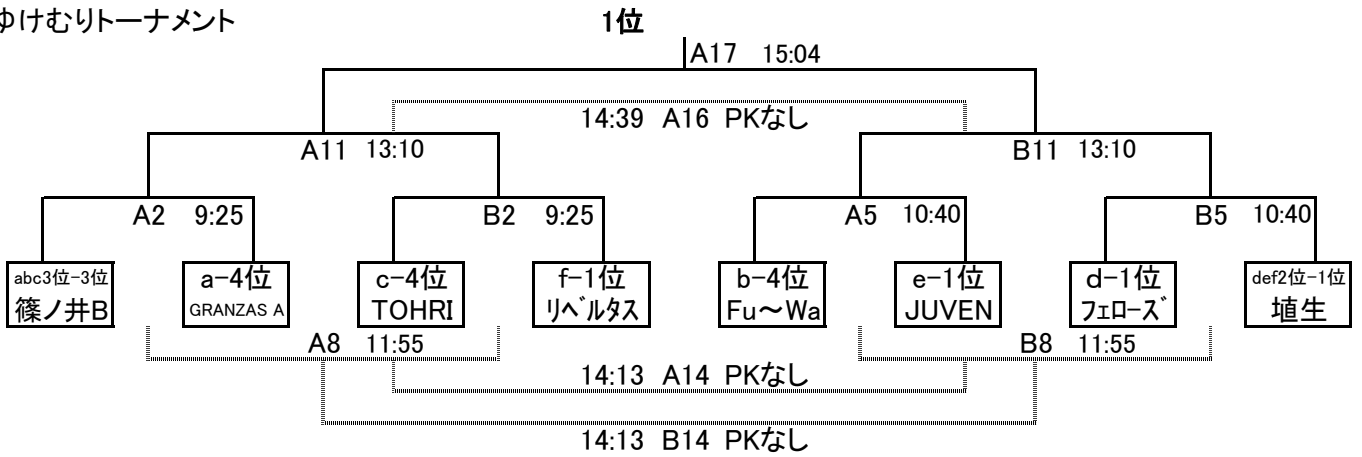

第13回(2018)湯けむりカップU12フットサル大会
順位決定戦

予選24チーム 本戦32チーム

決勝トーナメント

ゆけむりトーナメント

あんずトーナメント

(注)・試合時間 10-2-10 但し、1回戦敗者同士10分1本、各トーナメントの決勝戦及び決勝トーナメントの3位決定戦 12-2-12
・同点時:3人PK 但し各トーナメントの決勝戦及び決勝トーナメントの3位決定戦のみ、5-1-5の延長戦→PK戦(3人制)
なお、かむりき及びあんずトーナメントの3位決定戦と敗者同士の試合(但し各敗者の第1試合を除く)は同点でもPKなし

- ・a-1位とはaグループの1位
- ・abc3位-1位とは、a,b,c各グループの3位チームを勝点等で順位付けした時の1位のチーム

第13回(2018)湯けむりカップU12フットサル大会 順位決定戦組合せ

試合番号	試合時間	Aコート				主審		副審	
A1	9:00	a-1位	戸上ブルー VS 篠ノ井A	c-2位	def2位-2位	Cano	d-4位	千曲	
A2	9:25	abc3位-3位	篠ノ井B VS GRANZAS A	a-4位	a-1位	戸上ブルー	c-2位	篠ノ井A	
A3	9:50	def2位-2位	Cano VS 千曲	d-4位	abc3位-3位	篠ノ井B	a-4位	GRANZAS A	
A4	10:15	c-1位	射水ブルー VS JEDLISTA	abc3位-2位	def2位-2位	Cano	d-4位	千曲	
A5	10:40	b-4位	Fu~Wa VS JUVEN	e-1位	c-1位	射水ブルー	abc3位-2位	JEDLISTA	
A6	11:05	d-3位	射水ホワイト VS 筑北	f-4位	b-4位	Fu~Wa	e-1位	JUVEN	
A7	11:30	A1負け	VS	B1負け	d-3位	射水ホワイト	f-4位	筑北	
A8	11:55	A2負け	VS	B2負け	A1負け		B1負け		
A9	12:20	A3負け	VS	B3負け	A2負け		B2負け		
A10	12:45	A1勝ち	VS	B1勝ち	A3負け		B3負け		
A11	13:10	A2勝ち	VS	B2勝ち	A1勝ち		B1勝ち		
A12	13:35	A3勝ち	VS	B3勝ち	A2勝ち		B2勝ち		
A13	14:00	A7負け	VS	B7負け	当該		当該		
A14	14:13	A8負け	VS	B8負け	当該		当該		
A15	14:26	A9負け	VS	B9負け	当該		当該		
A16	14:39	A11負け	VS	B11負け	A13負け		A13勝ち		
A17	15:04	A11勝ち	VS	B11勝ち	A14負け		A14勝ち		
A18	15:33	A10勝ち	VS	B10勝ち	本部		本部		

番号	試合時間	Bコート				主審		副審	
B1	9:00	b-1位	屋代 VS 戸上レッド	abc3位-1位	e-3位	昭和	f-3位	裾花	
B2	9:25	c-4位	TOHRI VS リハルトス	f-1位	b-1位	屋代	abc3位-1位	戸上レッド	
B3	9:50	e-3位	昭和 VS 裾花	f-3位	c-4位	TOHRI	f-1位	リハルトス	
B4	10:15	a-2位	頸北 VS アミコス	b-2位	e-3位	昭和	f-3位	裾花	
B5	10:40	d-1位	フェロス VS 埴生	def2位-1位	a-2位	頸北	b-2位	アミコス	
B6	11:05	e-4位	GRANZAS B VS 東条	def2位-3位	d-1位	フェロス	def2位-1位	埴生	
B7	11:30	A4負け	VS	B4負け	e-4位	GRANZAS B	def2位-3位	東条	
B8	11:55	A5負け	VS	B5負け	A4負け		B4負け		
B9	12:20	A6負け	VS	B6負け	A5負け		B5負け		
B10	12:45	A4勝ち	VS	B4勝ち	A6負け		B6負け		
B11	13:10	A5勝ち	VS	B5勝ち	A4勝ち		B4勝ち		
B12	13:35	A6勝ち	VS	B6勝ち	A5勝ち		B5勝ち		
B13	14:00	A7勝ち	VS	B7勝ち	当該		当該		
B14	14:13	A8勝ち	VS	B8勝ち	当該		当該		
B15	14:26	A9勝ち	VS	B9勝ち	当該		当該		
B16	14:39	A12負け	VS	B12負け	B13負け		B13勝ち		
B17	15:04	A12勝ち	VS	B12勝ち	B14負け		B14勝ち		
B18	15:33	A10負け	VS	B10負け	B15負け		B15勝ち		