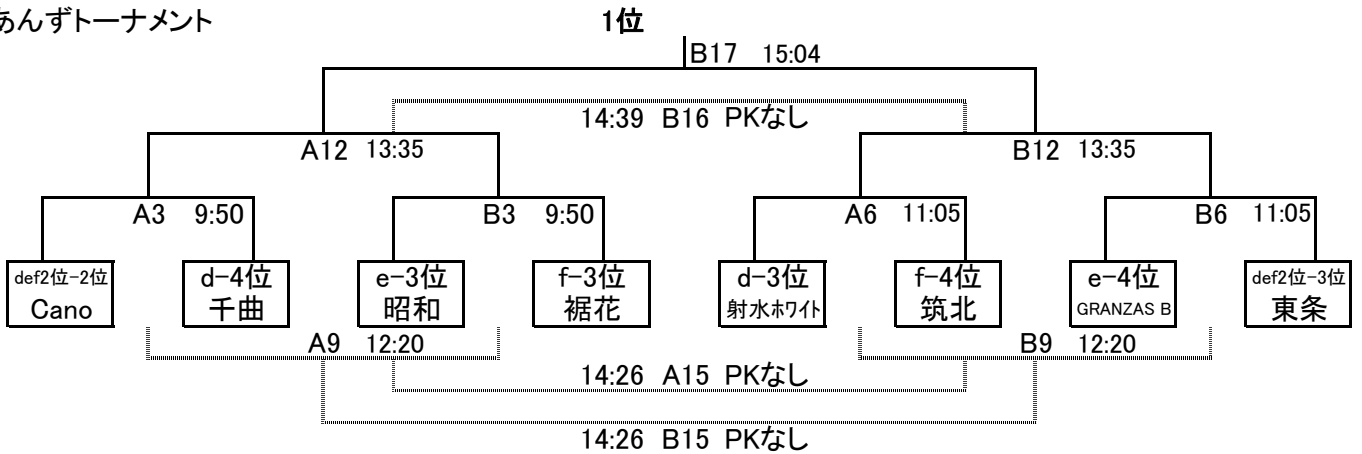

第13回(2018)湯けむりカップU12フットサル大会
順位決定戦

予選24チーム 本戦32チーム

決勝トーナメント

ゆけむりトーナメント

あんずトーナメント

(注)・試合時間 10-2-10 但し、1回戦敗者同士10分1本、各トーナメントの決勝戦及び決勝トーナメントの3位決定戦 12-2-12
・同点時:3人PK 但し各トーナメントの決勝戦及び決勝トーナメントの3位決定戦のみ、5-1-5の延長戦→PK戦(3人制)
なお、かむりき及びあんずトーナメントの3位決定戦と敗者同士の試合(但し各敗者の第1試合を除く)は同点でもPKなし

- ・a-1位とはaグループの1位
- ・abc3位-1位とは、a,b,c各グループの3位チームを勝点等で順位付けした時の1位のチーム

第13回(2018)湯けむりカップU12フットサル大会 順位決定戦組合せ

試合番号	試合時間	Aコート				主審		副審	
A1	9:00	a-1位	戸上ブルー VS 篠ノ井A	c-2位	def2位-2位	Cano	d-4位	千曲	
A2	9:25	abc3位-3位	篠ノ井B VS GRANZAS A	a-4位	a-1位	戸上ブルー	c-2位	篠ノ井A	
A3	9:50	def2位-2位	Cano VS 千曲	d-4位	abc3位-3位	篠ノ井B	a-4位	GRANZAS A	
A4	10:15	c-1位	射水ブルー VS JEDLISTA	abc3位-2位	def2位-2位	Cano	d-4位	千曲	
A5	10:40	b-4位	Fu~Wa VS JUVEN	e-1位	c-1位	射水ブルー	abc3位-2位	JEDLISTA	
A6	11:05	d-3位	射水ホワイト VS 筑北	f-4位	b-4位	Fu~Wa	e-1位	JUVEN	
A7	11:30	A1負け	VS	B1負け	d-3位	射水ホワイト	f-4位	筑北	
A8	11:55	A2負け	VS	B2負け	A1負け		B1負け		
A9	12:20	A3負け	VS	B3負け	A2負け		B2負け		
A10	12:45	A1勝ち	VS	B1勝ち	A3負け		B3負け		
A11	13:10	A2勝ち	VS	B2勝ち	A1勝ち		B1勝ち		
A12	13:35	A3勝ち	VS	B3勝ち	A2勝ち		B2勝ち		
A13	14:00	A7負け	VS	B7負け	当該		当該		
A14	14:13	A8負け	VS	B8負け	当該		当該		
A15	14:26	A9負け	VS	B9負け	当該		当該		
A16	14:39	A11負け	VS	B11負け	A13負け		A13勝ち		
A17	15:04	A11勝ち	VS	B11勝ち	A14負け		A14勝ち		
A18	15:33	A10勝ち	VS	B10勝ち	本部		本部		

番号	試合時間	Bコート				主審		副審	
B1	9:00	b-1位	屋代 VS 戸上レッド	abc3位-1位	e-3位	昭和	f-3位	裾花	
B2	9:25	c-4位	TOHRI VS リハルトス	f-1位	b-1位	屋代	abc3位-1位	戸上レッド	
B3	9:50	e-3位	昭和 VS 裾花	f-3位	c-4位	TOHRI	f-1位	リハルトス	
B4	10:15	a-2位	頸北 VS アミコス	b-2位	e-3位	昭和	f-3位	裾花	
B5	10:40	d-1位	フェロス VS 埴生	def2位-1位	a-2位	頸北	b-2位	アミコス	
B6	11:05	e-4位	GRANZAS B VS 東条	def2位-3位	d-1位	フェロス	def2位-1位	埴生	
B7	11:30	A4負け	VS	B4負け	e-4位	GRANZAS B	def2位-3位	東条	
B8	11:55	A5負け	VS	B5負け	A4負け		B4負け		
B9	12:20	A6負け	VS	B6負け	A5負け		B5負け		
B10	12:45	A4勝ち	VS	B4勝ち	A6負け		B6負け		
B11	13:10	A5勝ち	VS	B5勝ち	A4勝ち		B4勝ち		
B12	13:35	A6勝ち	VS	B6勝ち	A5勝ち		B5勝ち		
B13	14:00	A7勝ち	VS	B7勝ち	当該		当該		
B14	14:13	A8勝ち	VS	B8勝ち	当該		当該		
B15	14:26	A9勝ち	VS	B9勝ち	当該		当該		
B16	14:39	A12負け	VS	B12負け	B13負け		B13勝ち		
B17	15:04	A12勝ち	VS	B12勝ち	B14負け		B14勝ち		
B18	15:33	A10負け	VS	B10負け	B15負け		B15勝ち		