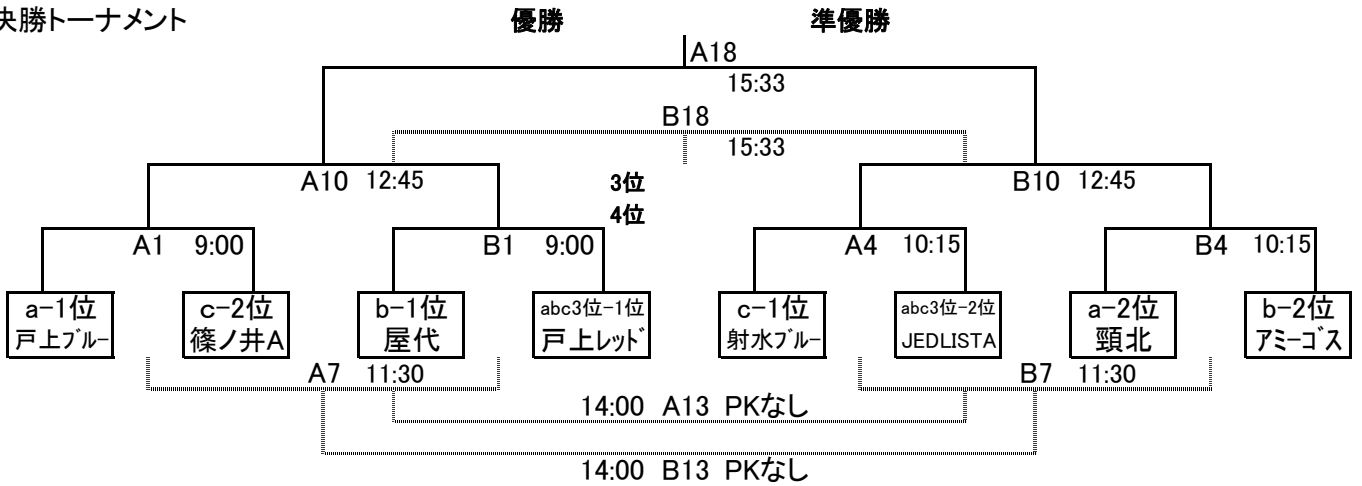

第13回(2018)湯けむりカップU12フットサル大会
順位決定戦

予選24チーム 本戦32チーム

決勝トーナメント

ゆけむりトーナメント

あんずトーナメント

(注)・試合時間 10-2-10 但し、1回戦敗者同士10分1本、各トーナメントの決勝戦及び決勝トーナメントの3位決定戦 12-2-12
・同点時:3人PK 但し各トーナメントの決勝戦及び決勝トーナメントの3位決定戦のみ、5-1-5の延長戦→PK戦(3人制)
なお、かむりき及びあんずトーナメントの3位決定戦と敗者同士の試合(但し各敗者の第1試合を除く)は同点でもPKなし

- ・a-1位とはaグループの1位
- ・abc3位-1位とは、a,b,c各グループの3位チームを勝点等で順位付けした時の1位のチーム

第13回(2018)湯けむりカップU12フットサル大会 順位決定戦組合せ

試合番号	試合時間	Aコート				主審		副審	
A1	9:00	a-1位	戸上ブルー VS 篠ノ井A	c-2位	def2位-2位	Cano	d-4位	千曲	
A2	9:25	abc3位-3位	篠ノ井B VS GRANZAS A	a-4位	a-1位	戸上ブルー	c-2位	篠ノ井A	
A3	9:50	def2位-2位	Cano VS 千曲	d-4位	abc3位-3位	篠ノ井B	a-4位	GRANZAS A	
A4	10:15	c-1位	射水ブルー VS JEDLISTA	abc3位-2位	def2位-2位	Cano	d-4位	千曲	
A5	10:40	b-4位	Fu~Wa VS JUVEN	e-1位	c-1位	射水ブルー	abc3位-2位	JEDLISTA	
A6	11:05	d-3位	射水ホワイト VS 筑北	f-4位	b-4位	Fu~Wa	e-1位	JUVEN	
A7	11:30	A1負け	VS	B1負け	d-3位	射水ホワイト	f-4位	筑北	
A8	11:55	A2負け	VS	B2負け	A1負け		B1負け		
A9	12:20	A3負け	VS	B3負け	A2負け		B2負け		
A10	12:45	A1勝ち	VS	B1勝ち	A3負け		B3負け		
A11	13:10	A2勝ち	VS	B2勝ち	A1勝ち		B1勝ち		
A12	13:35	A3勝ち	VS	B3勝ち	A2勝ち		B2勝ち		
A13	14:00	A7負け	VS	B7負け	当該		当該		
A14	14:13	A8負け	VS	B8負け	当該		当該		
A15	14:26	A9負け	VS	B9負け	当該		当該		
A16	14:39	A11負け	VS	B11負け	A13負け		A13勝ち		
A17	15:04	A11勝ち	VS	B11勝ち	A14負け		A14勝ち		
A18	15:33	A10勝ち	VS	B10勝ち	本部		本部		

番号	試合時間	Bコート				主審		副審	
B1	9:00	b-1位	屋代 VS 戸上レッド	abc3位-1位	e-3位	昭和	f-3位	裾花	
B2	9:25	c-4位	TOHRI VS リハルトス	f-1位	b-1位	屋代	abc3位-1位	戸上レッド	
B3	9:50	e-3位	昭和 VS 裾花	f-3位	c-4位	TOHRI	f-1位	リハルトス	
B4	10:15	a-2位	頸北 VS アミコス	b-2位	e-3位	昭和	f-3位	裾花	
B5	10:40	d-1位	フェロス VS 埴生	def2位-1位	a-2位	頸北	b-2位	アミコス	
B6	11:05	e-4位	GRANZAS B VS 東条	def2位-3位	d-1位	フェロス	def2位-1位	埴生	
B7	11:30	A4負け	VS	B4負け	e-4位	GRANZAS B	def2位-3位	東条	
B8	11:55	A5負け	VS	B5負け	A4負け		B4負け		
B9	12:20	A6負け	VS	B6負け	A5負け		B5負け		
B10	12:45	A4勝ち	VS	B4勝ち	A6負け		B6負け		
B11	13:10	A5勝ち	VS	B5勝ち	A4勝ち		B4勝ち		
B12	13:35	A6勝ち	VS	B6勝ち	A5勝ち		B5勝ち		
B13	14:00	A7勝ち	VS	B7勝ち	当該		当該		
B14	14:13	A8勝ち	VS	B8勝ち	当該		当該		
B15	14:26	A9勝ち	VS	B9勝ち	当該		当該		
B16	14:39	A12負け	VS	B12負け	B13負け		B13勝ち		
B17	15:04	A12勝ち	VS	B12勝ち	B14負け		B14勝ち		
B18	15:33	A10負け	VS	B10負け	B15負け		B15勝ち		