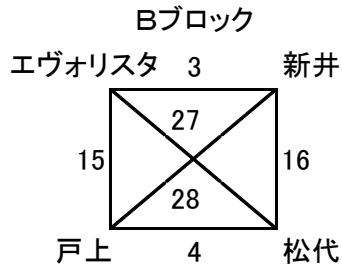

## 8月18日(土) 予選リーグ

試合時間	試合番号	人工芝サッカー場 A	主審	副審	試合番号	人工芝サッカー場 B	主審	副審
9:00	1	頸北FC VS ロンプラ	聖隷	すみれ	2	リベルタス VS 芹田	81FC 赤	屋代
9:50	5	ALD VS 小杉南	頸北FC	ロンプラ	6	ストウグラティ VS 埴生	リベルタス	芹田
10:40	開 会 式 人工芝サッカー場							
11:10	9	聖隷 VS すみれ	ALD	小杉南	10	屋代 VS 81FC 赤	ストウグラティ	埴生
12:00	15	エヴォリスタ VS 戸上	すみれ	聖隷	16	新井 VS 松代	屋代	81FC 赤
12:50	19	春日 VS 星稜	エヴォリスタ	戸上	20	アンジェロ VS 千曲	新井	松代
13:40	23	エスプリ VS 81FC 白	春日	星稜	24	船橋法典 VS 篠ノ井	アンジェロ	千曲
14:30	25	頸北FC VS 芹田	エスプリ	81FC 白	28	戸上 VS 新井	船橋法典	篠ノ井
15:20	29	ALD VS 埴生	芹田	頸北FC	32	星稜 VS アンジェロ	戸上	新井
16:10	33	聖隷 VS 81FC 赤	埴生	ALD	36	81FC 白 VS 船橋法典	星稜	アンジェロ