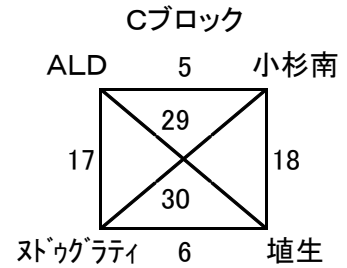

## 8月18日(土) 予選リーグ

試合時間	試合番号	人工芝サッカー場 A	主審	副審	試合番号	人工芝サッカー場 B	主審	副審
9:00	1	頸北FC VS ロンプラ	聖隷	すみれ	2	リベルタス VS 芹田	81FC 赤	屋代
9:50	5	ALD VS 小杉南	頸北FC	ロンプラ	6	ストウグラティ VS 埴生	リベルタス	芹田
10:40	開 会 式 人工芝サッカー場							
11:10	9	聖隷 VS すみれ	ALD	小杉南	10	屋代 VS 81FC 赤	ストウグラティ	埴生
12:00	15	エヴォリスタ VS 戸上	すみれ	聖隷	16	新井 VS 松代	屋代	81FC 赤
12:50	19	春日 VS 星稜	エヴォリスタ	戸上	20	アンジェロ VS 千曲	新井	松代
13:40	23	エスプリ VS 81FC 白	春日	星稜	24	船橋法典 VS 篠ノ井	アンジェロ	千曲
14:30	25	頸北FC VS 芹田	エスプリ	81FC 白	28	戸上 VS 新井	船橋法典	篠ノ井
15:20	29	ALD VS 埴生	芹田	頸北FC	32	星稜 VS アンジェロ	戸上	新井
16:10	33	聖隷 VS 81FC 赤	埴生	ALD	36	81FC 白 VS 船橋法典	星稜	アンジェロ