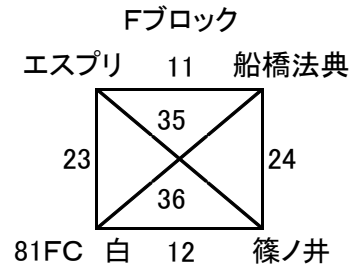

## 8月18日(土) 予選リーグ

試合時間	試合番号	人工芝サッカー場 A	主審	副審	試合番号	人工芝サッカー場 B	主審	副審
9:00	1	頸北FC VS ロンプラ	聖隷	すみれ	2	リベルタス VS 芹田	81FC 赤	屋代
9:50	5	ALD VS 小杉南	頸北FC	ロンプラ	6	ストウグラティ VS 埴生	リベルタス	芹田
10:40	開 会 式 人工芝サッカー場							
11:10	9	聖隷 VS すみれ	ALD	小杉南	10	屋代 VS 81FC 赤	ストウグラティ	埴生
12:00	15	エヴォリスタ VS 戸上	すみれ	聖隷	16	新井 VS 松代	屋代	81FC 赤
12:50	19	春日 VS 星稜	エヴォリスタ	戸上	20	アンジェロ VS 千曲	新井	松代
13:40	23	エスプリ VS 81FC 白	春日	星稜	24	船橋法典 VS 篠ノ井	アンジェロ	千曲
14:30	25	頸北FC VS 芹田	エスプリ	81FC 白	28	戸上 VS 新井	船橋法典	篠ノ井
15:20	29	ALD VS 埴生	芹田	頸北FC	32	星稜 VS アンジェロ	戸上	新井
16:10	33	聖隷 VS 81FC 赤	埴生	ALD	36	81FC 白 VS 船橋法典	星稜	アンジェロ