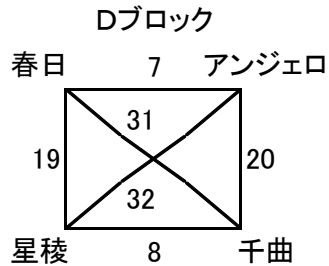

## 8月18日(土) 予選リーグ

試合時間	試合番号	人工芝サッカー場 A	主審	副審	試合番号	人工芝サッカー場 B	主審	副審
9:00	1	頸北FC VS ロンプラ	聖隷	すみれ	2	リベルタス VS 芹田	81FC 赤	屋代
9:50	5	ALD VS 小杉南	頸北FC	ロンプラ	6	ストウグラティ VS 埴生	リベルタス	芹田
10:40	開 会 式 人工芝サッカー場							
11:10	9	聖隷 VS すみれ	ALD	小杉南	10	屋代 VS 81FC 赤	ストウグラティ	埴生
12:00	15	エヴォリスタ VS 戸上	すみれ	聖隷	16	新井 VS 松代	屋代	81FC 赤
12:50	19	春日 VS 星稜	エヴォリスタ	戸上	20	アンジェロ VS 千曲	新井	松代
13:40	23	エスプリ VS 81FC 白	春日	星稜	24	船橋法典 VS 篠ノ井	アンジェロ	千曲
14:30	25	頸北FC VS 芹田	エスプリ	81FC 白	28	戸上 VS 新井	船橋法典	篠ノ井
15:20	29	ALD VS 埴生	芹田	頸北FC	32	星稜 VS アンジェロ	戸上	新井
16:10	33	聖隷 VS 81FC 赤	埴生	ALD	36	81FC 白 VS 船橋法典	星稜	アンジェロ