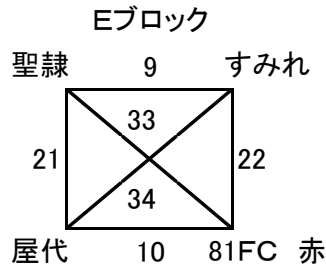

## 8月18日(土) 予選リーグ

試合時間	試合番号	人工芝サッカー場 A	主審	副審	試合番号	人工芝サッカー場 B	主審	副審
9:00	1	頸北FC VS ロンプラ	聖隷	すみれ	2	リベルタス VS 芹田	81FC 赤	屋代
9:50	5	ALD VS 小杉南	頸北FC	ロンプラ	6	ストウグラティ VS 埴生	リベルタス	芹田
10:40	開 会 式 人工芝サッカー場							
11:10	9	聖隷 VS すみれ	ALD	小杉南	10	屋代 VS 81FC 赤	ストウグラティ	埴生
12:00	15	エヴォリスタ VS 戸上	すみれ	聖隷	16	新井 VS 松代	屋代	81FC 赤
12:50	19	春日 VS 星稜	エヴォリスタ	戸上	20	アンジェロ VS 千曲	新井	松代
13:40	23	エスプリ VS 81FC 白	春日	星稜	24	船橋法典 VS 篠ノ井	アンジェロ	千曲
14:30	25	頸北FC VS 芹田	エスプリ	81FC 白	28	戸上 VS 新井	船橋法典	篠ノ井
15:20	29	ALD VS 埴生	芹田	頸北FC	32	星稜 VS アンジェロ	戸上	新井
16:10	33	聖隷 VS 81FC 赤	埴生	ALD	36	81FC 白 VS 船橋法典	星稜	アンジェロ