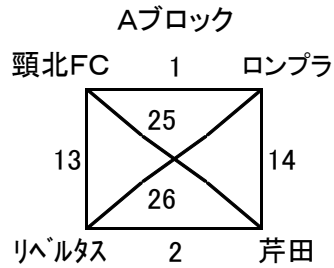

## 8月18日(土) 予選リーグ

試合時間	試合番号	人工芝サッカー場 A	主審	副審	試合番号	人工芝サッカー場 B	主審	副審
9:00	1	頸北FC VS ロンプラ	聖隷	すみれ	2	リベルタス VS 芹田	81FC 赤	屋代
9:50	5	ALD VS 小杉南	頸北FC	ロンプラ	6	ストウグラティ VS 埴生	リベルタス	芹田
10:40	開 会 式 人工芝サッカー場							
11:10	9	聖隷 VS すみれ	ALD	小杉南	10	屋代 VS 81FC 赤	ストウグラティ	埴生
12:00	15	エヴォリスタ VS 戸上	すみれ	聖隷	16	新井 VS 松代	屋代	81FC 赤
12:50	19	春日 VS 星稜	エヴォリスタ	戸上	20	アンジェロ VS 千曲	新井	松代
13:40	23	エスプリ VS 81FC 白	春日	星稜	24	船橋法典 VS 篠ノ井	アンジェロ	千曲
14:30	25	頸北FC VS 芹田	エスプリ	81FC 白	28	戸上 VS 新井	船橋法典	篠ノ井
15:20	29	ALD VS 埴生	芹田	頸北FC	32	星稜 VS アンジェロ	戸上	新井
16:10	33	聖隷 VS 81FC 赤	埴生	ALD	36	81FC 白 VS 船橋法典	星稜	アンジェロ