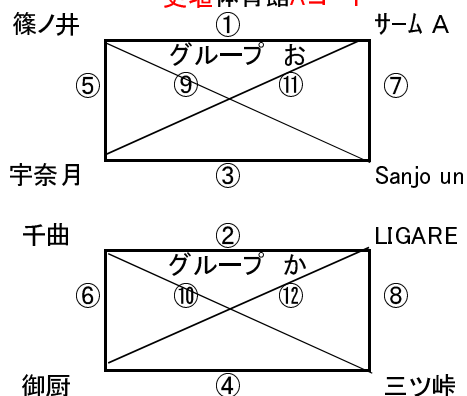

第12回 湯けむりカップ参加チーム

は本部で審判

2/11(土) 一次予選 会場: 戸倉体育館			2/11(土) 一次予選 会場: 更埴体育館		
あグループ	坂城	坂城サッカースポーツ少年団 (坂城町)	おグループ	篠ノ井	篠ノ井ジュニアサッカークラブ (長野市)
	裾花	裾花フットボールクラブ (上田市)		サーム A	サーム FC Jr.A (小諸市)
	射水ホワイト	射水市トレンU12ホワイト (富山県)		宇奈月	宇奈月サッカースポーツ少年団 (富山県)
	黒部中央	黒部中央サッカースポーツ少年団 (富山県)		Sanjo un	Noedegrati Sanjo FC un (新潟県)
いグループ	戸上レッド	FC戸 Jr レッド (千曲市)	かグループ	千曲	千曲FC (千曲市)
	須坂	JFC須坂ジュニア (須坂市)		LIGARE	FC LIGARE 上田 Jr (長野市)
	GRANZAS	GRANZAS 黒部 FC (富山県)		御厨	御厨FC (栃木県)
	JUVEN	JUVEN.FC 898 (岐阜県)		三ツ峠	アミーゴス三ツ峠FC (山梨県)
うグループ	戸上ブルー	FC戸 Jr ブルー (千曲市)	きグループ	屋代	屋代スポーツ少年団サッカー部 (千曲市)
	フェローズ	FCフェローズジュニア (長野市)		神川	神川FC (上田市)
	射水グリーン	射水市U12トレングリーン (富山県)		Tech Five	Technical Five (群馬県)
	Fu~Wa	Fu~Wa FC (岐阜県)		ポーラ	アミーゴスポーラFC (山梨県)
えグループ	リベルタス	リベルタス (千曲市)	くグループ	埴生	埴生少年サッカークラブ (千曲市)
	昭和	昭和FC (長野市)		サーム B	サーム FC Jr.B (小諸市)
	頸北	頸北FCリベルタ (新潟県)		Sanjo deux	Noedegrati Sanjo FC deux (新潟県)
	Cano	FC Cano (埼玉県)		TOHRI	TOHRI (富山県)

1次予選組合

戸倉体育館Aコート

更埴体育館Aコート

戸倉体育館Bコート

更埴体育館Bコート

○内の番号は1次予選の試合番号