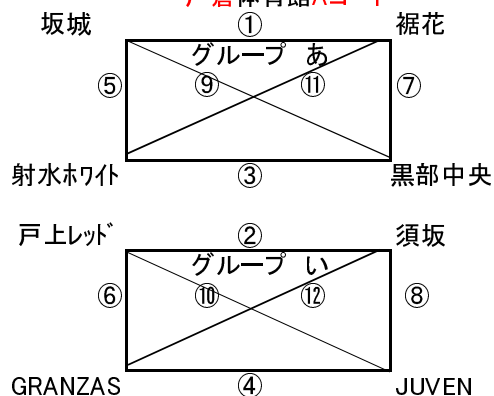

第12回 湯けむりカップ参加チーム

は本部で審判

2/11(土) 一次予選 会場: 戸倉体育館			2/11(土) 一次予選 会場: 更埴体育館		
あグループ	坂城	坂城サッカースポーツ少年団 (坂城町)	おグループ	篠ノ井	篠ノ井ジュニアサッカークラブ (長野市)
	裾花	裾花フットボールクラブ (上田市)		サーム A	サーム FC Jr.A (小諸市)
	射水ホワイト	射水市トレンU12ホワイト (富山県)		宇奈月	宇奈月サッカースポーツ少年団 (富山県)
	黒部中央	黒部中央サッカースポーツ少年団 (富山県)		Sanjo un	Noedegrati Sanjo FC un (新潟県)
いグループ	戸上レッド	FC戸 Jr レッド (千曲市)	かグループ	千曲	千曲FC (千曲市)
	須坂	JFC須坂ジュニア (須坂市)		LIGARE	FC LIGARE 上田 Jr (長野市)
	GRANZAS	GRANZAS 黒部 FC (富山県)		御厨	御厨FC (栃木県)
	JUVEN	JUVEN.FC 898 (岐阜県)		三ツ峠	アミーゴス三ツ峠FC (山梨県)
うグループ	戸上ブルー	FC戸 Jr ブルー (千曲市)	きグループ	屋代	屋代スポーツ少年団サッカー部 (千曲市)
	フェローズ	FCフェローズジュニア (長野市)		神川	神川FC (上田市)
	射水グリーン	射水市U12トレングリーン (富山県)		Tech Five	Technical Five (群馬県)
	Fu~Wa	Fu~Wa FC (岐阜県)		ポーラ	アミーゴスポーラFC (山梨県)
えグループ	リベルタス	リベルタス (千曲市)	くグループ	埴生	埴生少年サッカークラブ (千曲市)
	昭和	昭和FC (長野市)		サーム B	サーム FC Jr.B (小諸市)
	頸北	頸北FCリベルタ (新潟県)		Sanjo deux	Noedegrati Sanjo FC deux (新潟県)
	Cano	FC Cano (埼玉県)		TOHRI	TOHRI (富山県)

1次予選組合

戸倉体育館Aコート