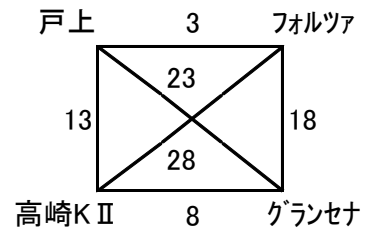

10月26日(土) 予選リーグ

試合時間 12-2-12

※ピッチ入れ替え時間を含む

Aブロック

Bブロック

Cブロック

Dブロック

Eブロック

◆ 諸注意

試合前セレモニーは行いません

試合後のベンチ挨拶は省略してください

試合時間は本部で管理いたします

スムーズな運営へご協力をお願いします

試合時間	試合番号	人工芝サッカー場A	主審	副審	人工芝サッカー場B	主審	副審
9:00	1	屋代 VS 東御	当該チーム	2	埴生 VS アンテロープ	当該チーム	
9:30	3	戸上 VS フォルツァ	当該チーム	4	千曲 VS ハレイストラ	当該チーム	
10:00	5	リベルタス VS 前ジュニ	当該チーム	6	上州 VS アルフト	当該チーム	
10:30	7	梓川 VS 三条	当該チーム	8	高崎KII VS グランセナ	当該チーム	
11:00	9	トップストーン VS トレーロス	当該チーム	10	篠ノ井 VS 町田	当該チーム	
11:30	11	屋代 VS 上州	当該チーム	12	埴生 VS 梓川	当該チーム	
12:00	13	戸上 VS 高崎KII	当該チーム	14	千曲 VS トップストーン	当該チーム	
12:30	15	リベルタス VS 篠ノ井	当該チーム	16	東御 VS アルフト	当該チーム	
13:00	17	アンテロープ VS 三条	当該チーム	18	フォルツァ VS グランセナ	当該チーム	
13:30	19	ハレイストラ VS トレーロス	当該チーム	20	前ジュニ VS 町田	当該チーム	
14:00	21	屋代 VS アルフト	当該チーム	22	埴生 VS 三条	当該チーム	
14:30	23	戸上 VS グランセナ	当該チーム	24	千曲 VS トレーロス	当該チーム	
15:00	25	リベルタス VS 町田	当該チーム	26	東御 VS 上州	当該チーム	
15:30	27	梓川 VS アンテロープ	当該チーム	28	フォルツァ VS 高崎KII	当該チーム	
16:00	29	トップストーン VS ハレイストラ	当該チーム	30	前ジュニ VS 篠ノ井	当該チーム	

以下フレンドリーマッチ(20分)

※県外チーム優先となります

16:30		VS	当該チーム		VS	当該チーム
16:50		VS	当該チーム		VS	当該チーム
17:10		VS	当該チーム		VS	当該チーム
17:30		VS	当該チーム		VS	当該チーム